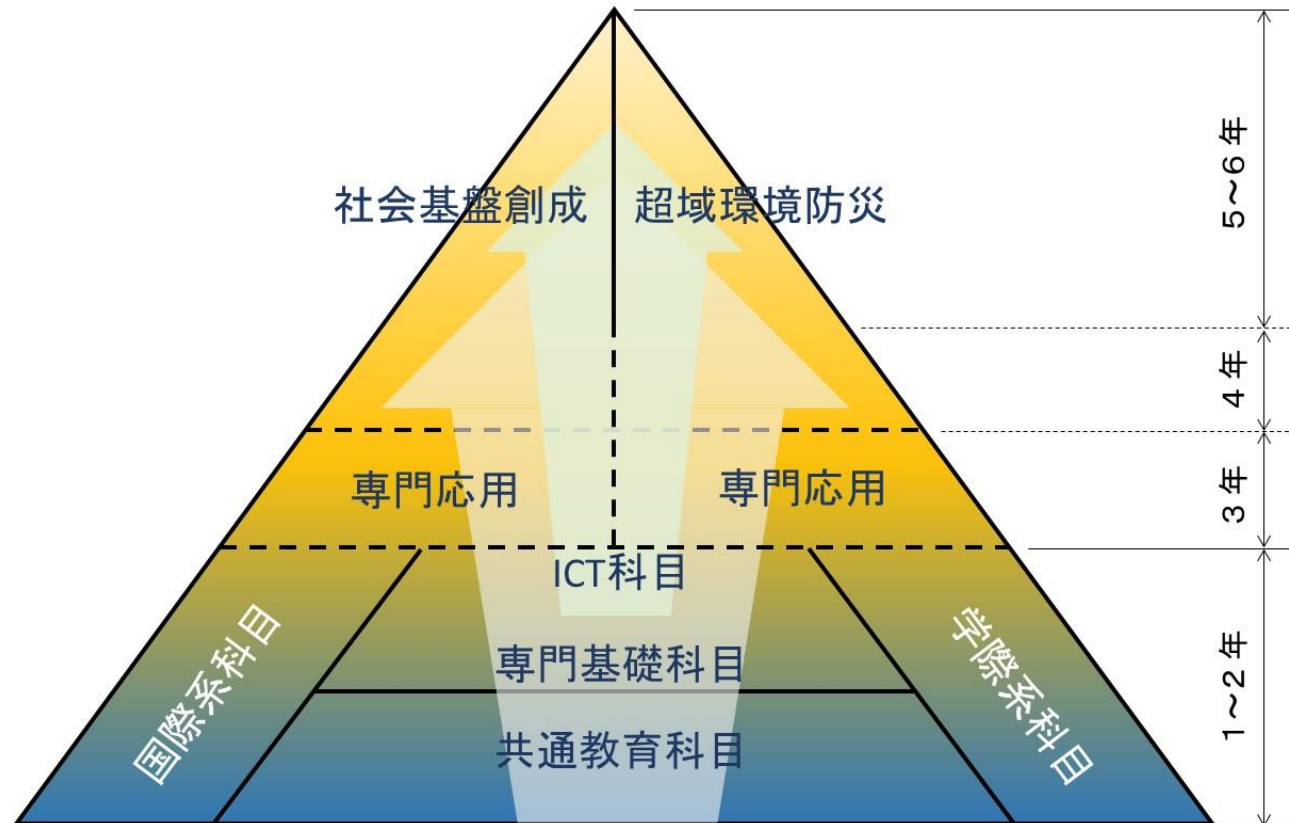

# 社会基盤デザインコース(GEプログラム)

体系化した分野設定(予定)